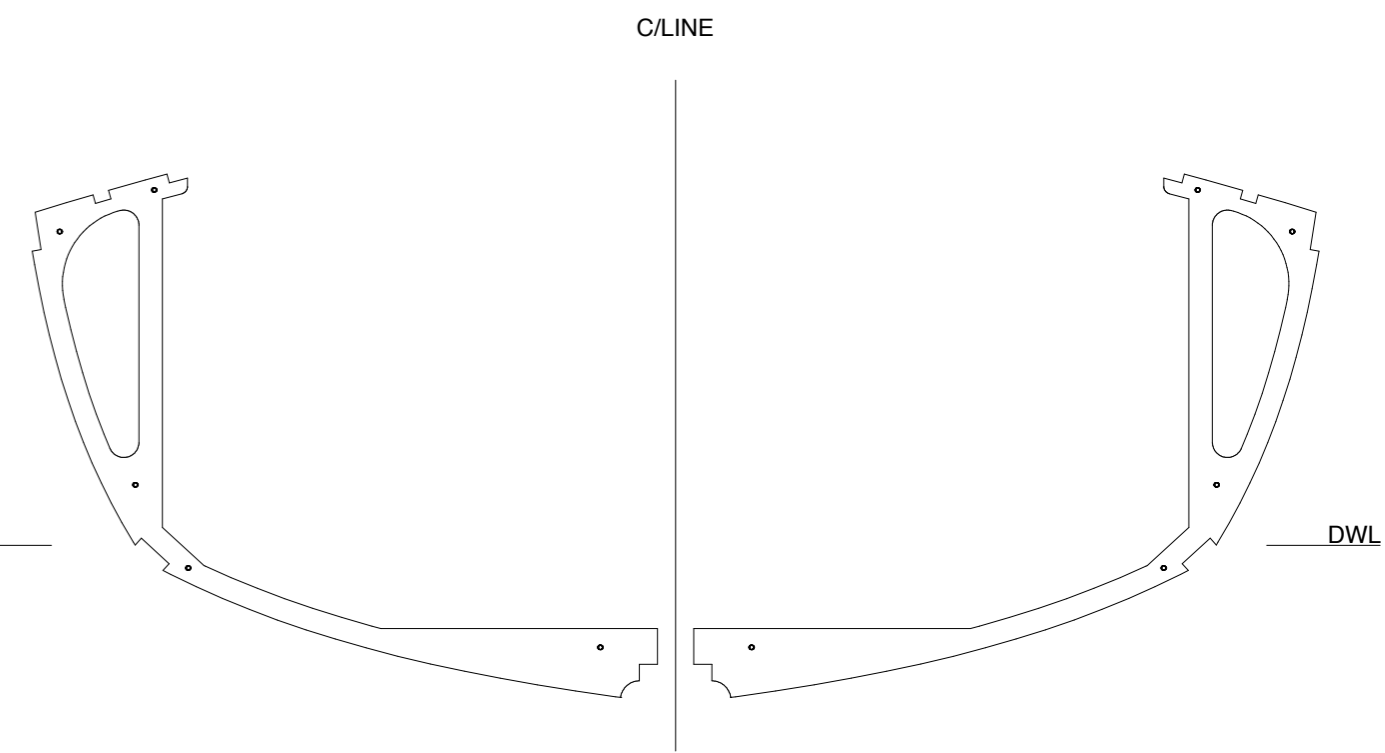

FRAME -2250 AFT LAYER
6MM PLY

FRAME -2250 MID LAYER
6MM PLY

FRAME -2250 FWD LAYER
6MM PLY

FRAME -3200 AFT LAYER
6MM PLY

FRAME -3200 MID LAYER
6MM PLY

FRAME -3200 FWD LAYER
6MM PLY

Scale Check Rectangle 1000 x 100