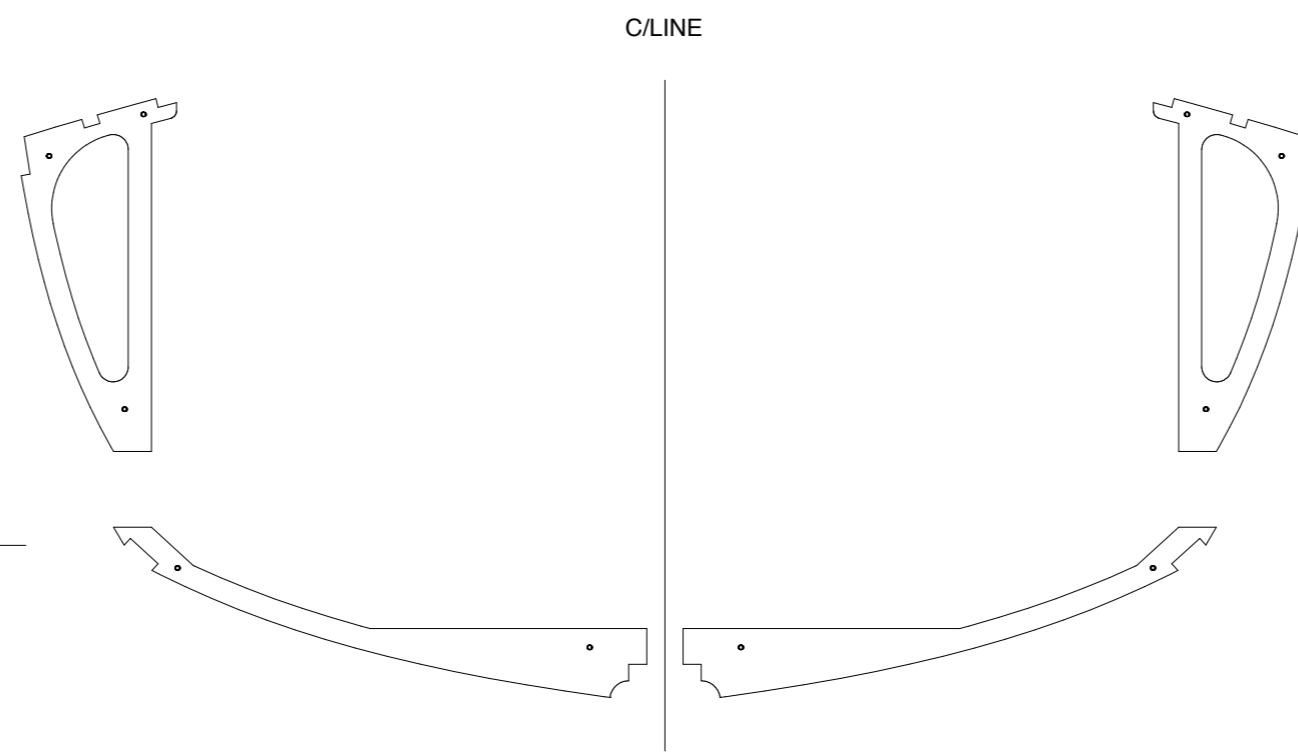

FRAME -2250 AFT LAYER
6MM PLY

FRAME -2250 MID LAYER
6MM PLY

FRAME -2250 FWD LAYER
6MM PLY

FRAME -3200 AFT LAYER
6MM PLY

FRAME -3200 MID LAYER
6MM PLY

FRAME -3200 FWD LAYER
6MM PLY

Scale Check Rectangle 1000 x 100